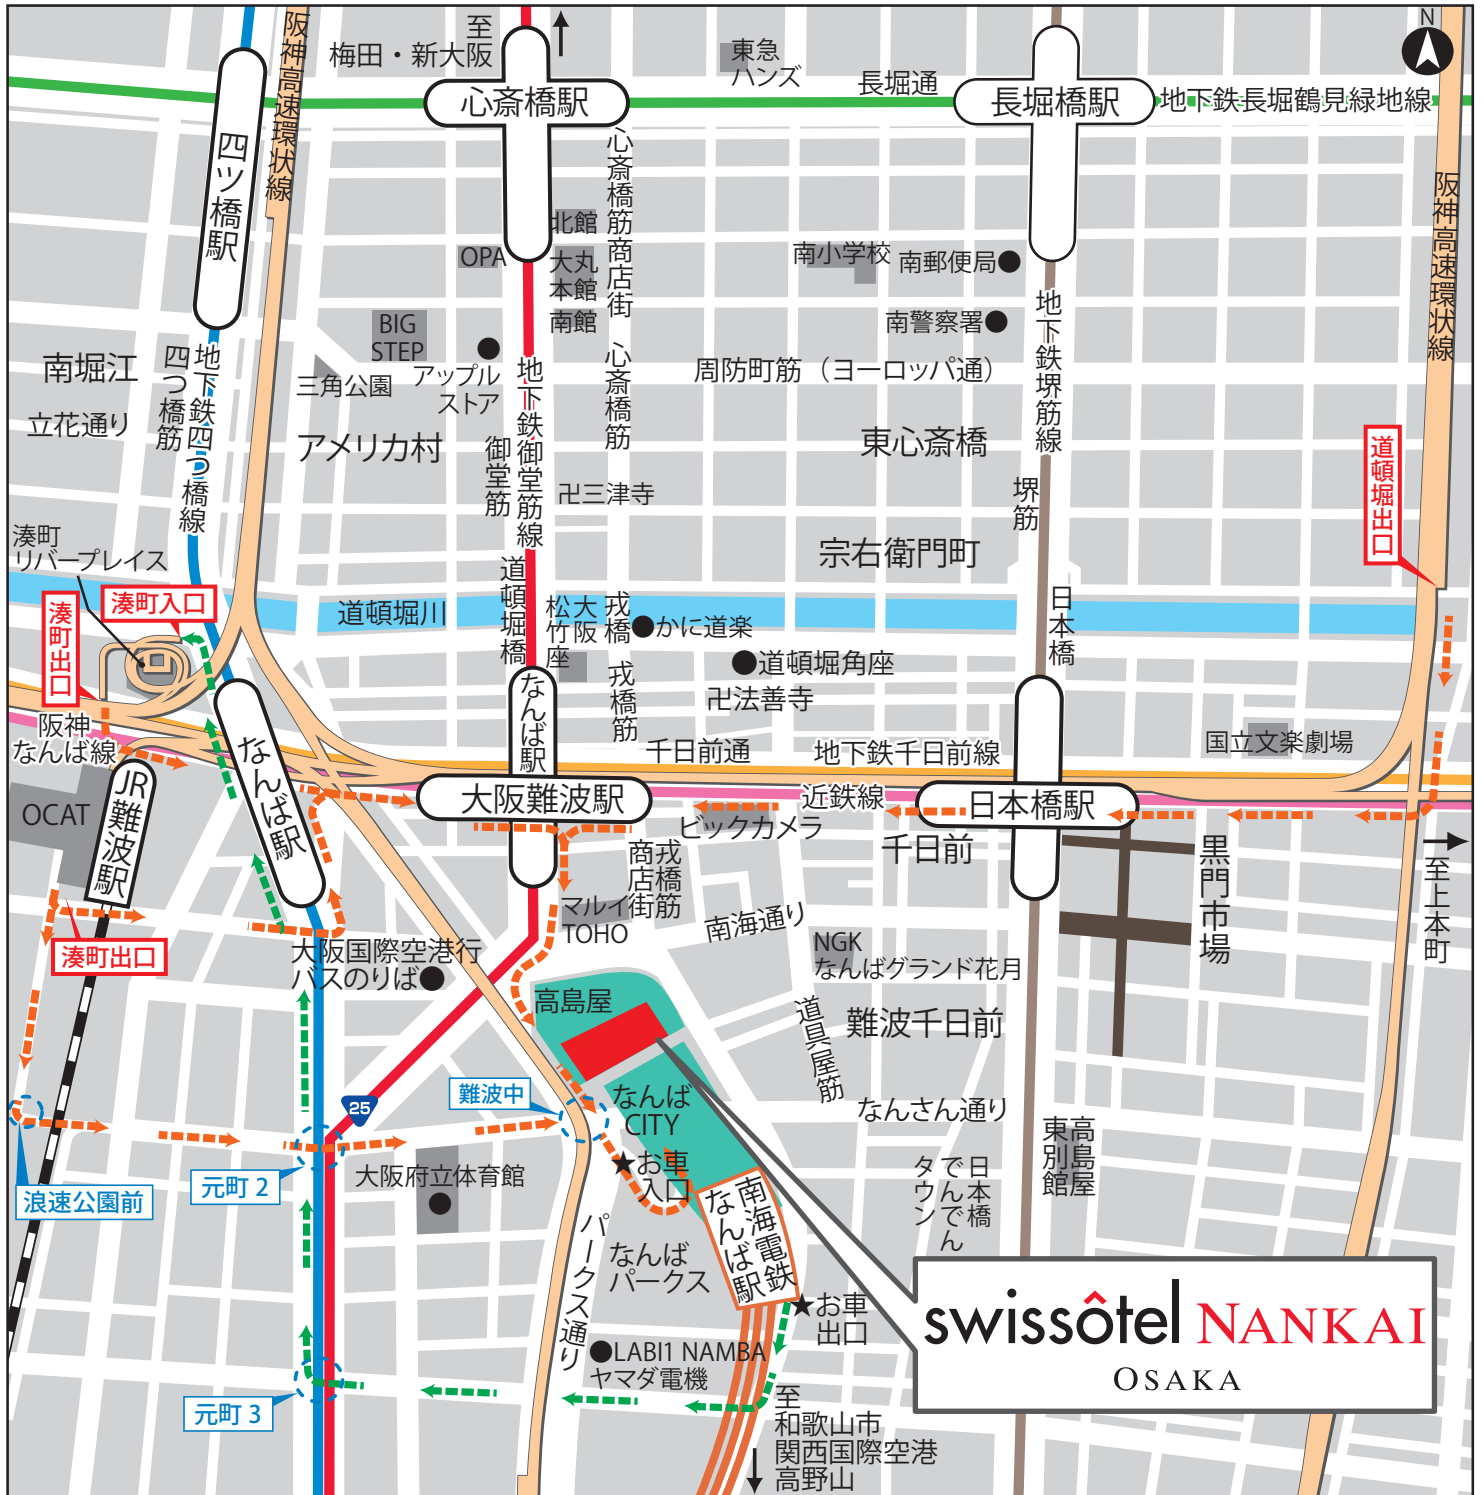

# スイスホテル南海大阪 周辺マップ

## 駐車357台

- ・営業時間 24時間（年中無休）
- ・ご利用料金 最初の入庫より、1時間800円その後は30分毎に400円（深夜時間帯 10:00pm～7:00amは半額となります。）